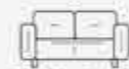

Triple Seater
D: 95 L: 243 H: 85

Double Seater
D: 95 L: 178 H: 85

Single Seater
D: 95 L: 75 H: 98

ROMA
SOFA SET

ROMA

SOFA SET

Triple Seater
D:95 L:243 H: 85

Double Seater
D:95 L: 178 H: 85