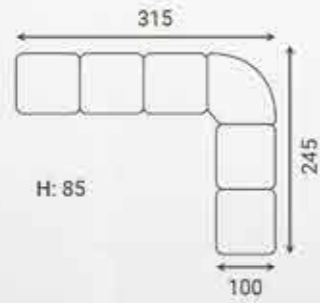

3 + 2 + Corner